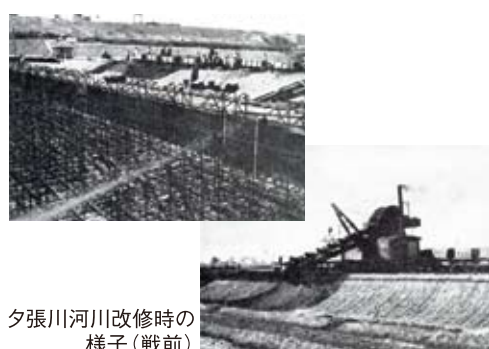

町の様子の変化と 大きな出来事

明治43年頃の市街地の様子

大正5年頃の市街地の様子

昭和16年頃の市街地の様子

昭和37年頃の市街地の様子

平成4年頃の市街地の様子

現在の市街地の様子

町制施行時の様子

昭和62年 開基100年記念式典

夕張川河川改修時の様子(戦前)