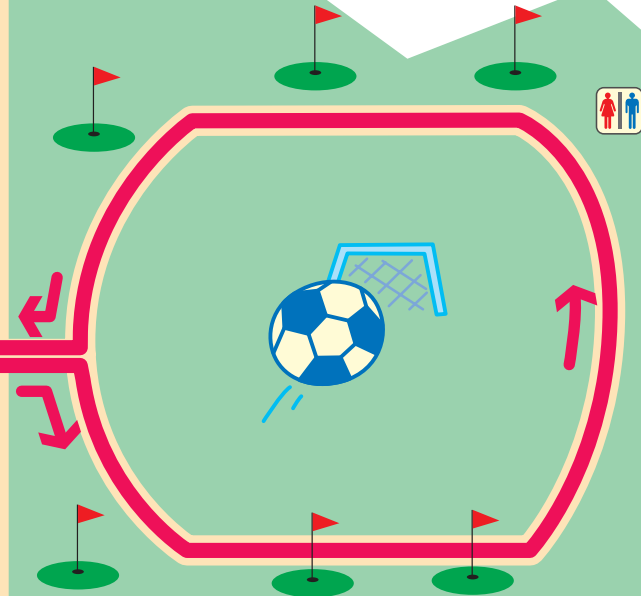

長沼町

総合公園 しっかり歩くコース

ゴール

●中央長沼保育園

スタート

りふれ●

パークゴルフ場

距離 2,300m

運動量 1.7エクササイズ

時間 34分

0 100m