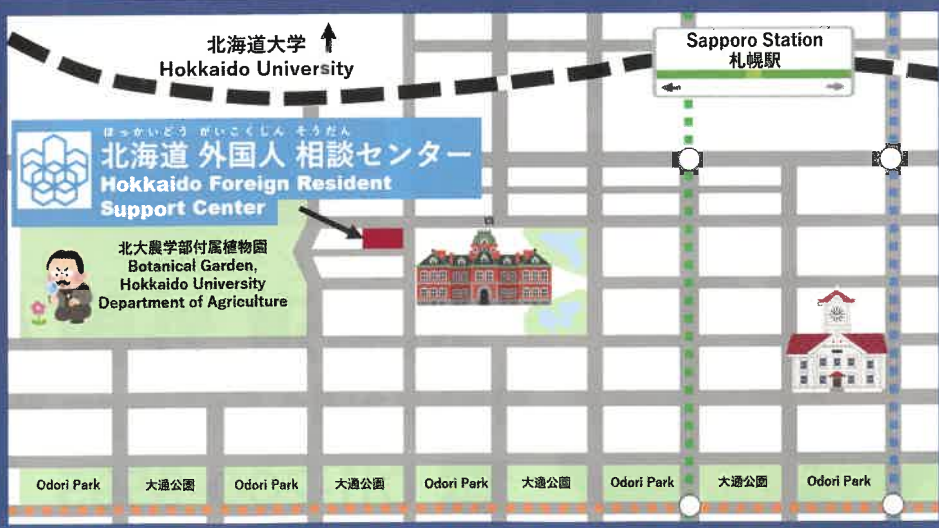

CONTACT US!

011-200-9595
support@hiecc.or.jp
www.hiecc.or.jp/soudan