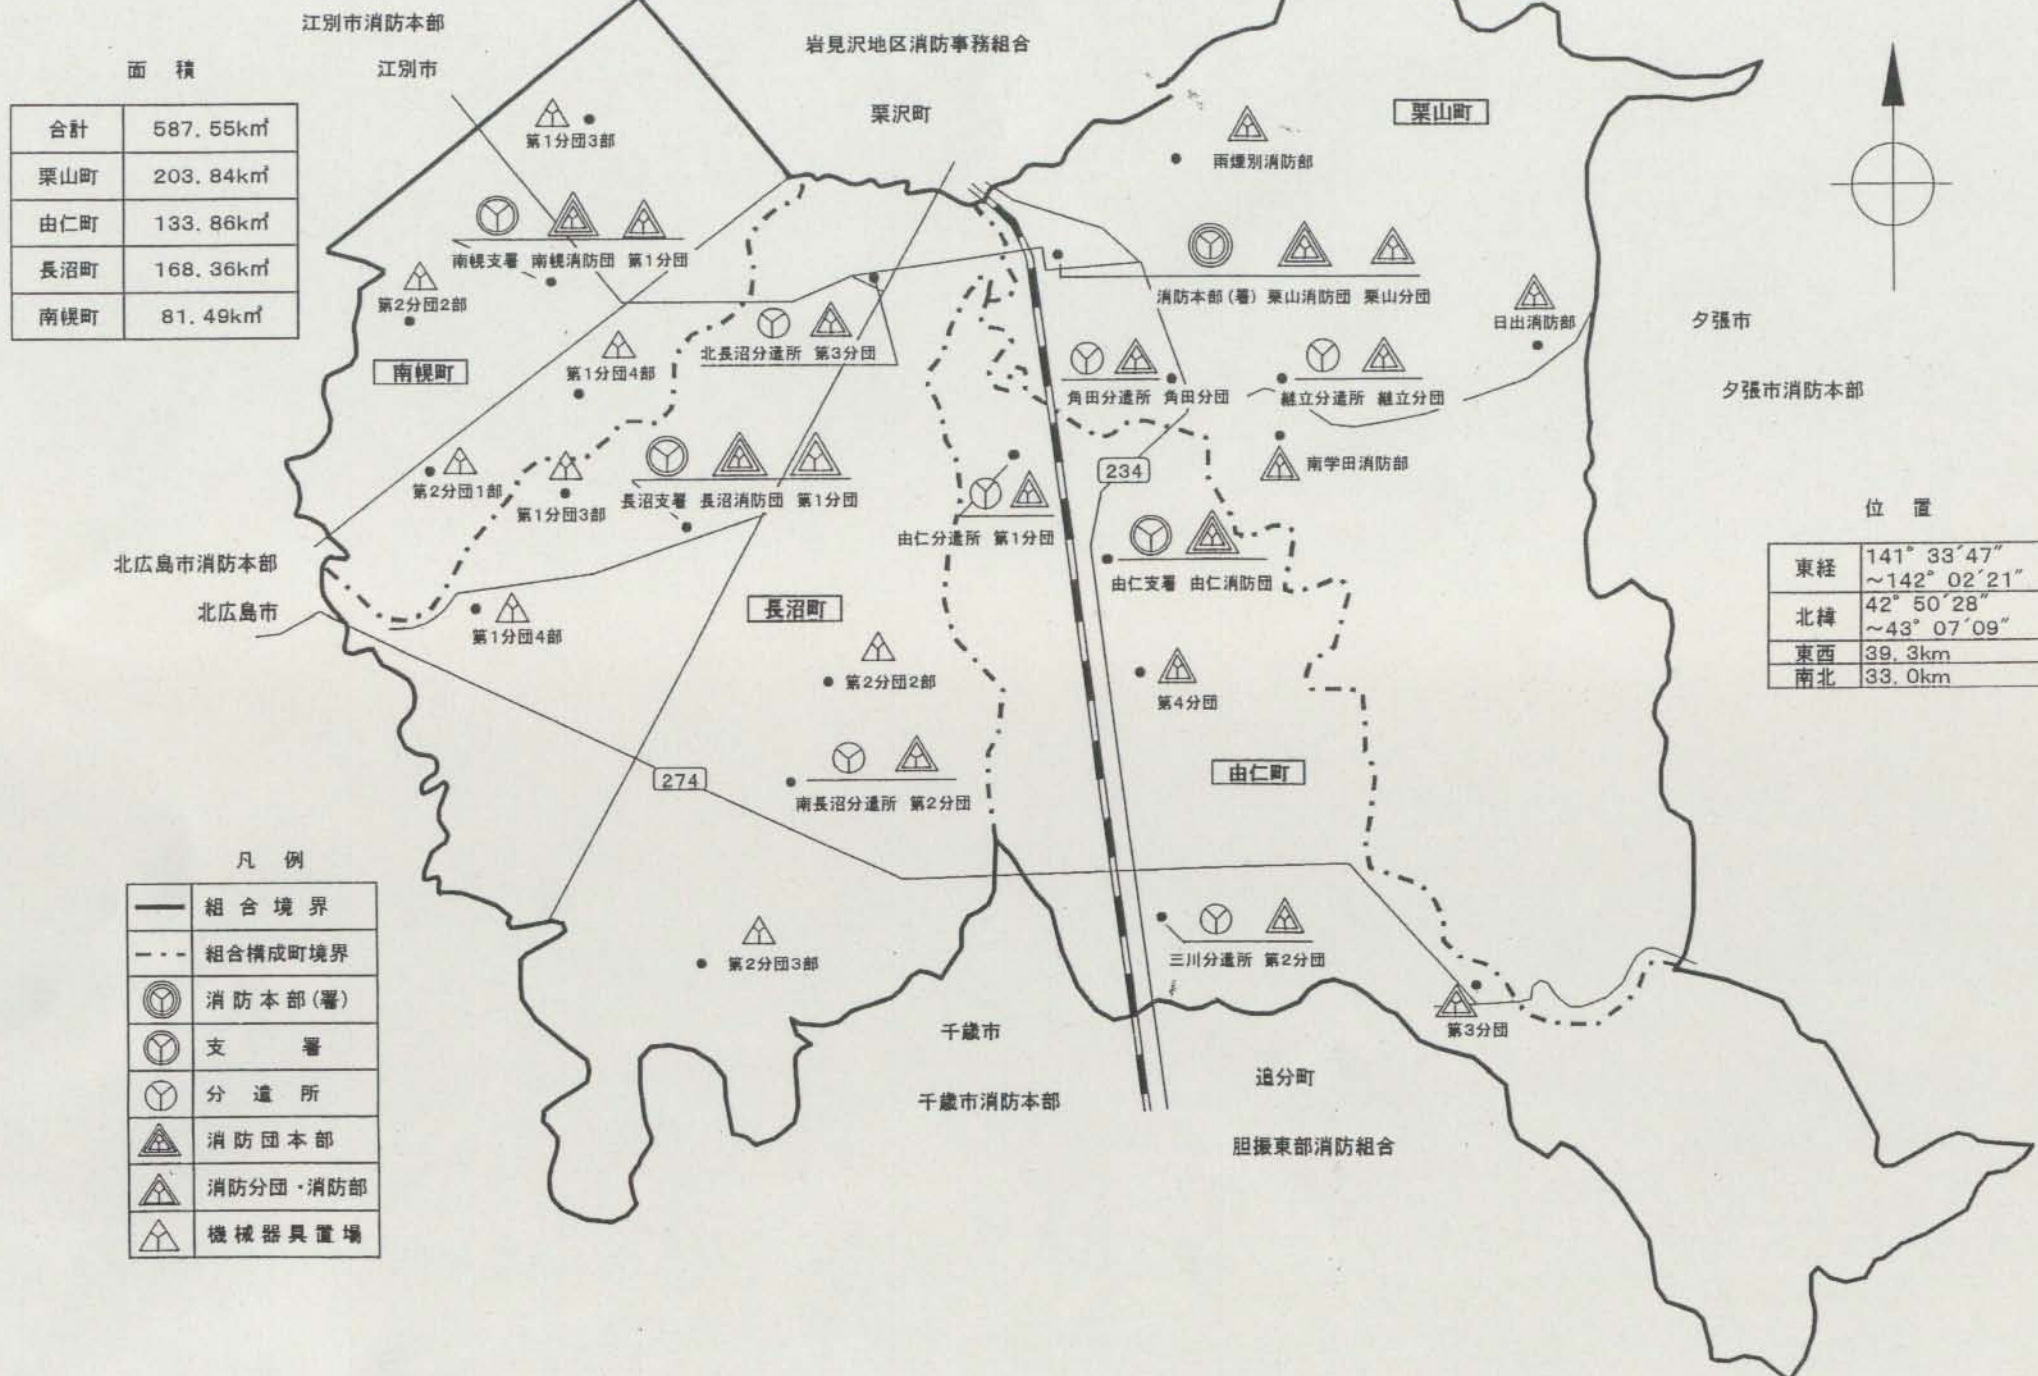

# 南空知消防組合概要

江別市消防本部

岩見沢地区消防事務組合

面積

江別市

栗沢町

栗山町

合計 587.55km<sup>2</sup>