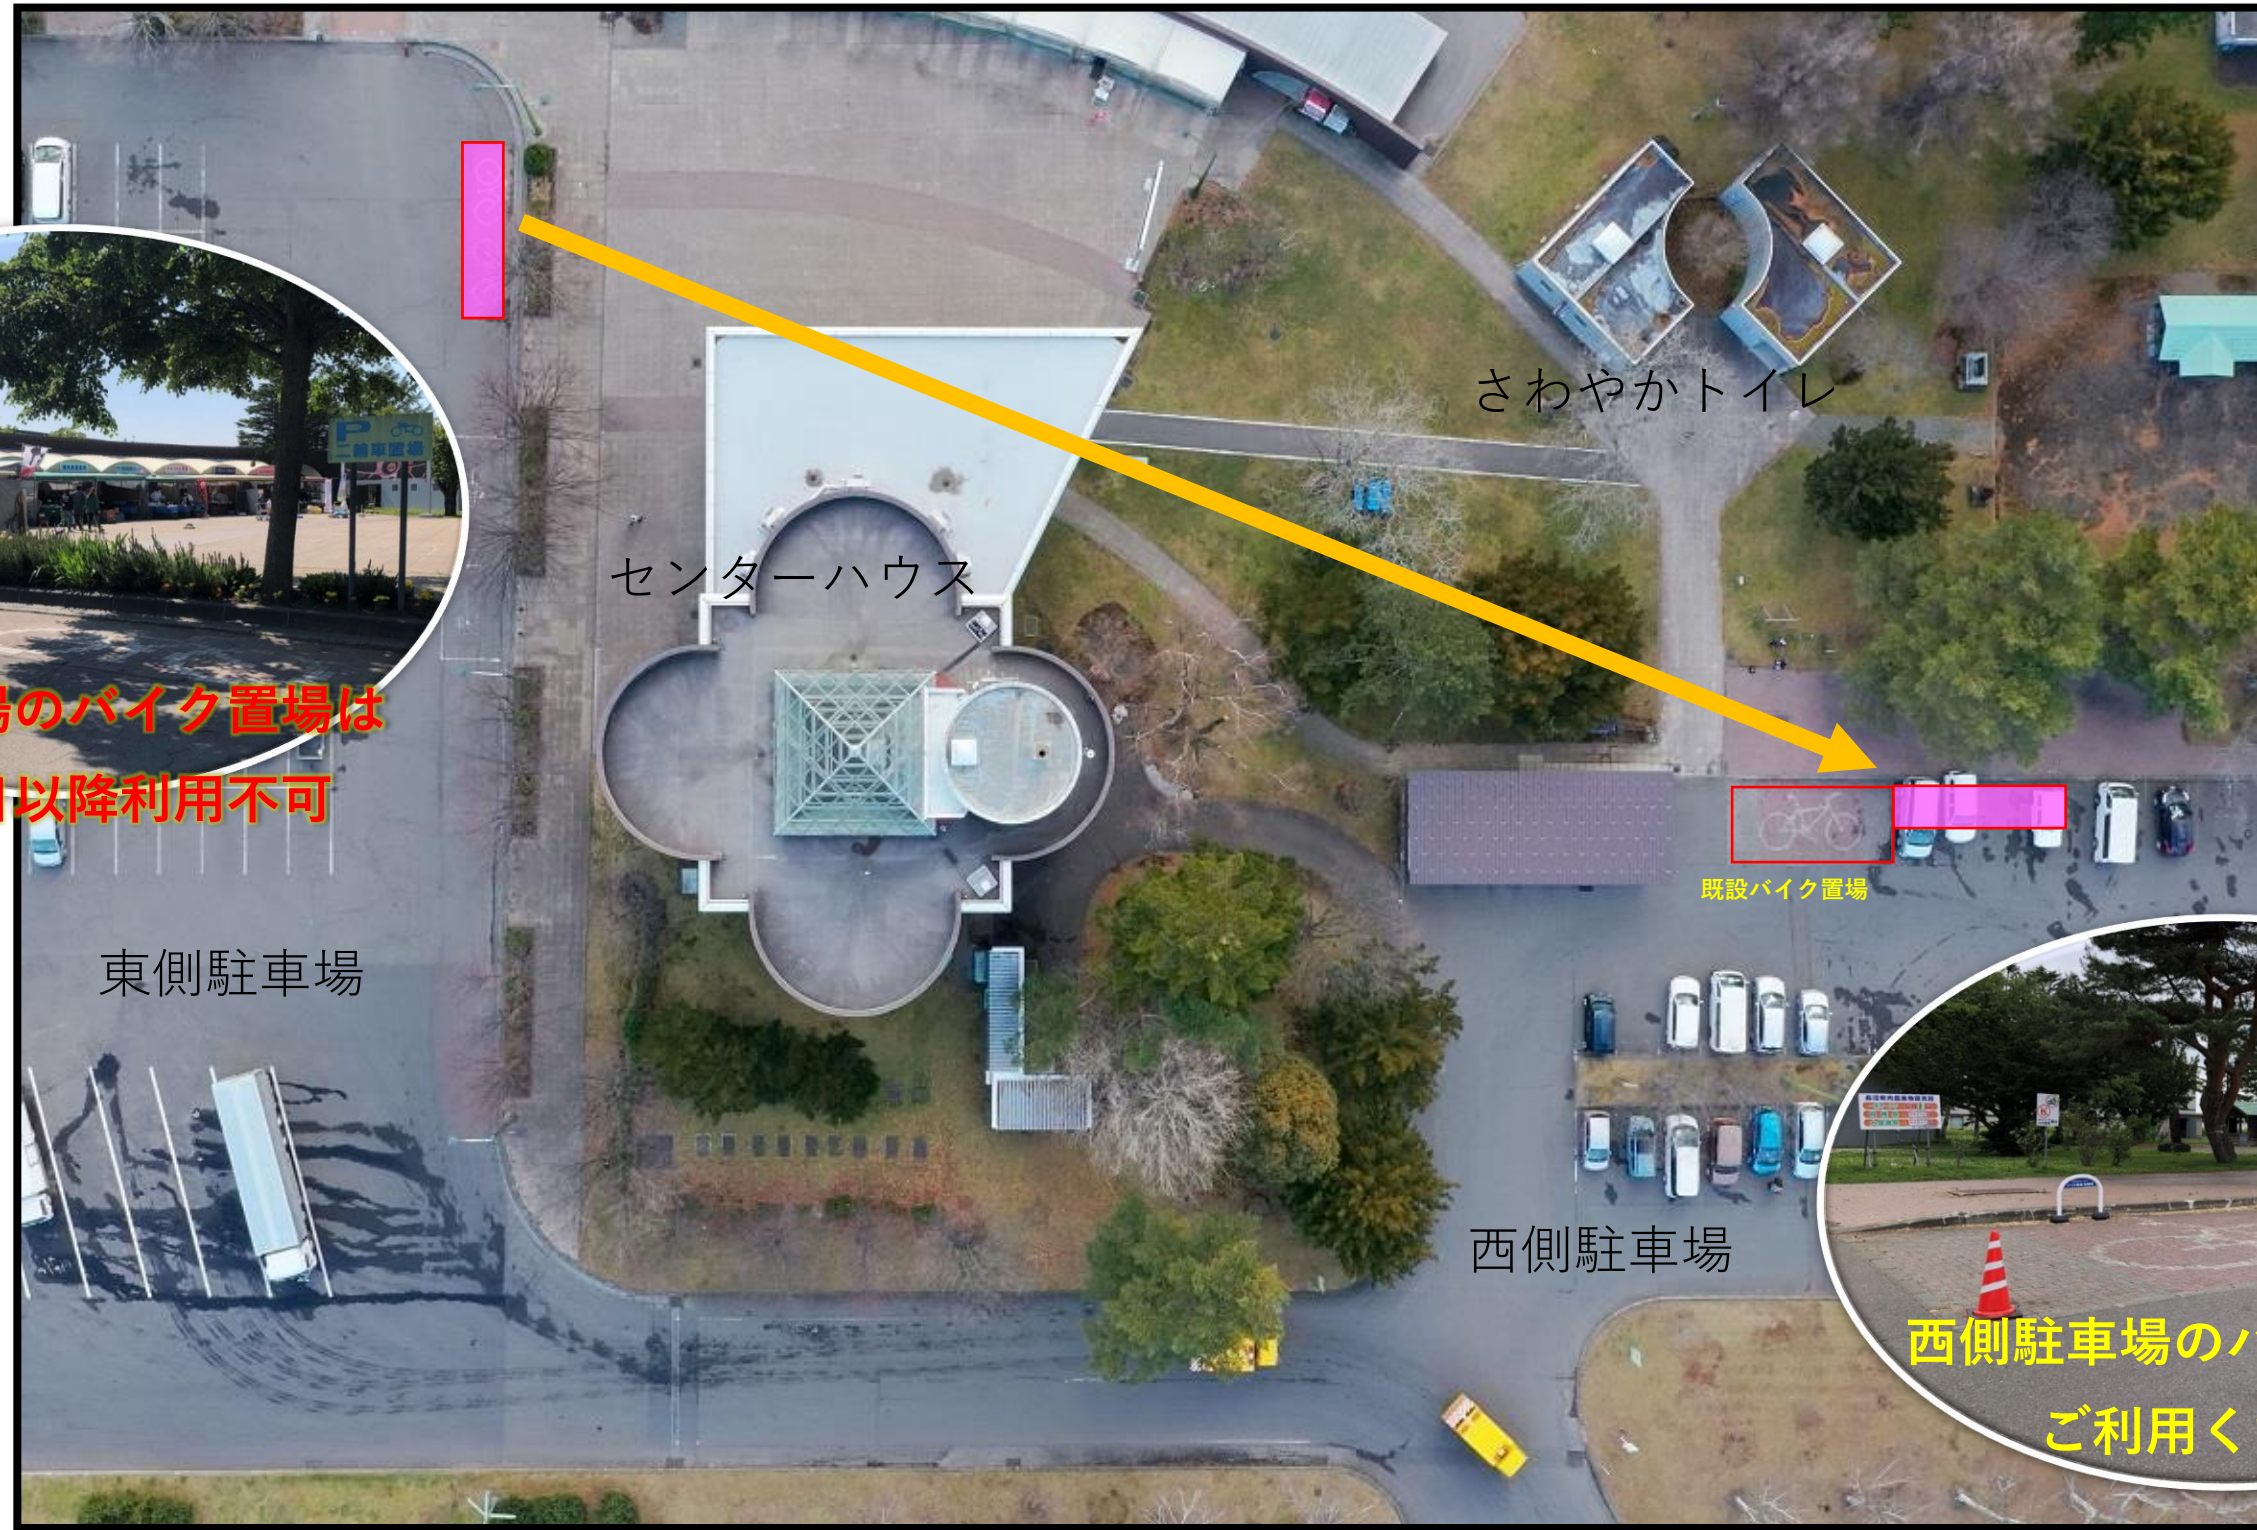

道の駅マオイの丘公園のバイク置場の移設について

歩行者の安全確保のため、道の駅マオイの丘公園の東側駐車場にあるバイク置場を移設します（工事期間：8月1日～8月10日）。
バイク置場ご利用の皆様におかれましては、**令和4年8月1日より西側駐車場のバイク置場に駐車してください。**
移設にあたりご不便・ご迷惑をおかけしますが、ご理解いただきますようよろしくお願いいたします。

至国道274号線

(長沼町役場産業振興課商工観光係)