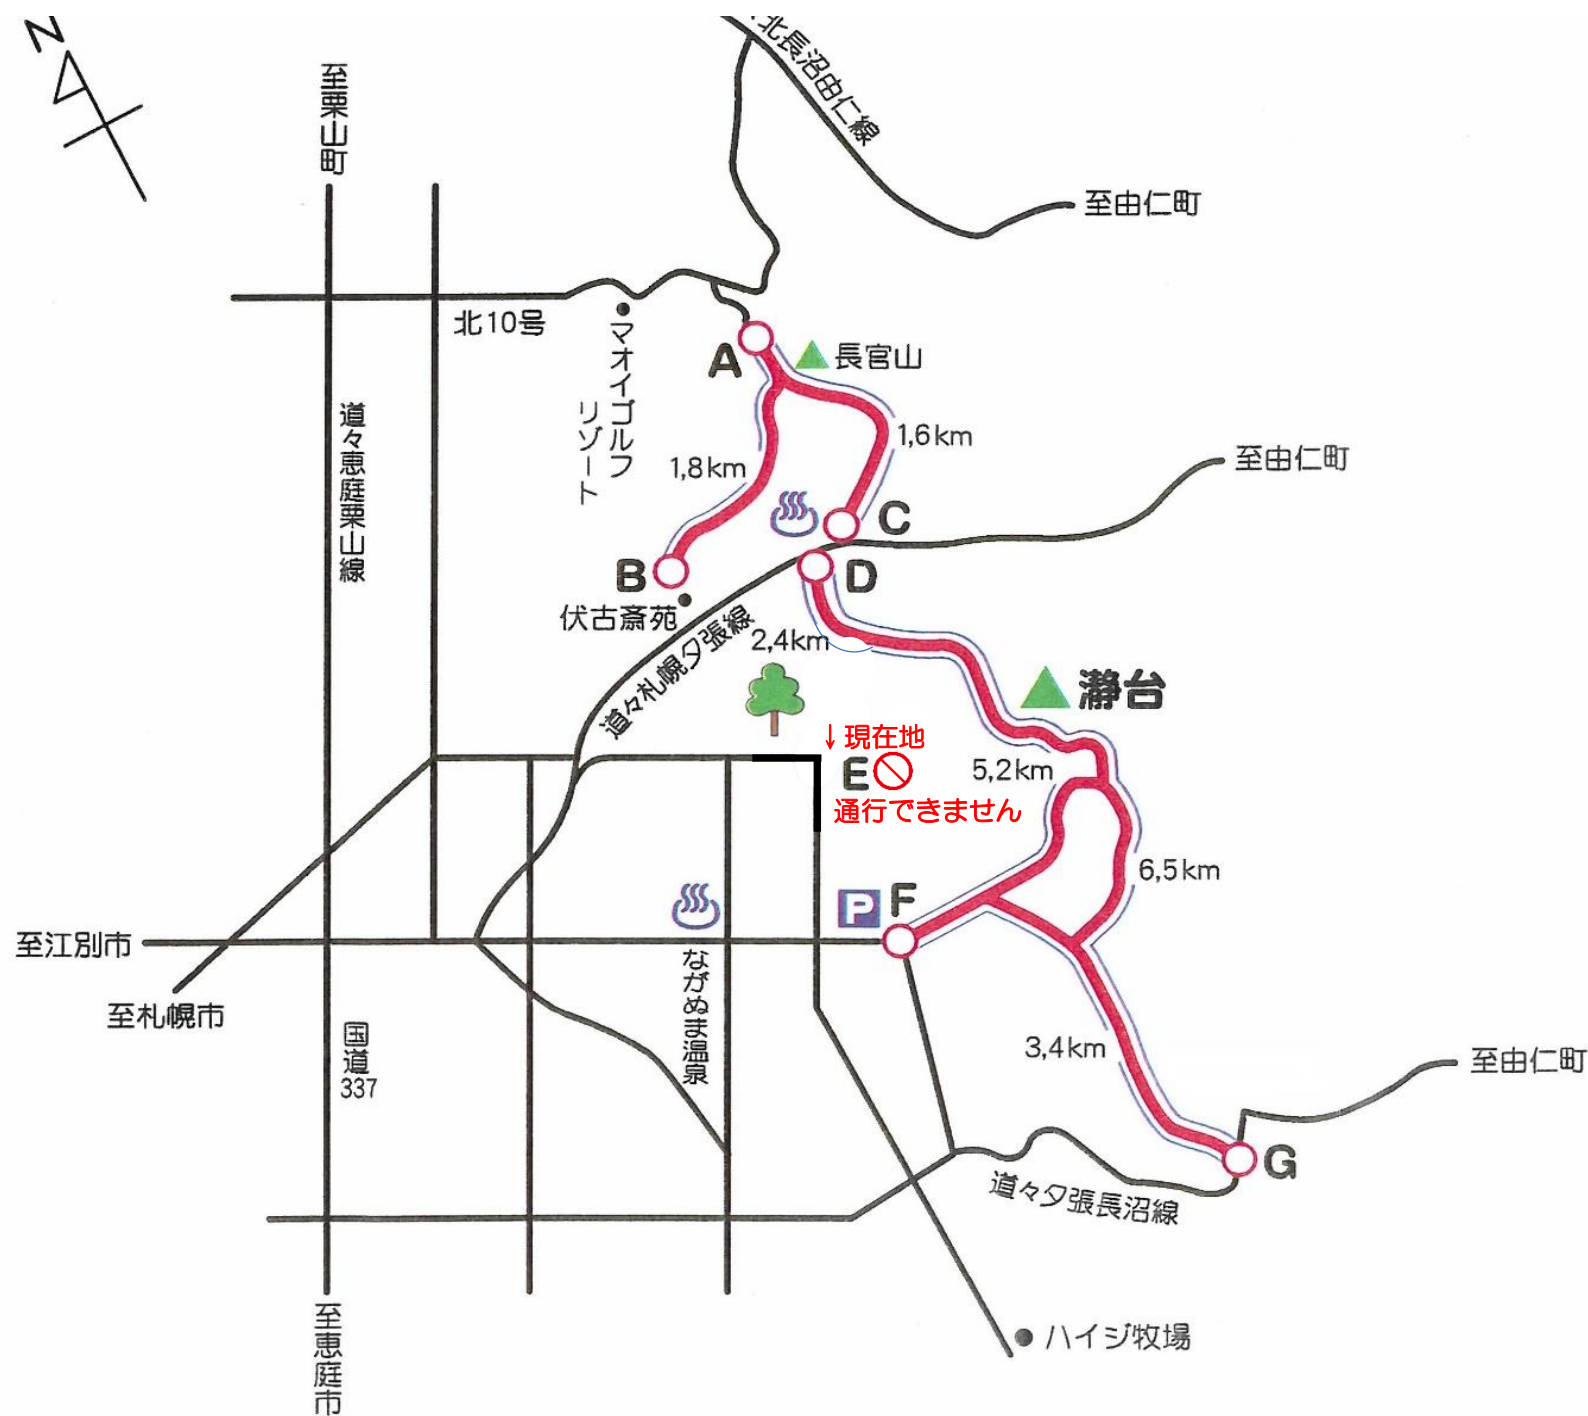

こちらの遊歩道入口「E」は閉鎖いたしました。
一般の方の立入りはご遠慮ください。
他の遊歩道のご利用をお願いいたします。

瀕台までの距離

A ~ 瀕台	4,007 m
B ~ 瀕台	5,561 m
C ~ 瀕台	(遊歩道以外の300m含む) 2,705 m
D ~ 瀕台	2,405 m
E ~ X	通行できません
F ~ 瀕台	2,800 m
G ~ 瀕台	4,095 m

※赤線が遊歩道です。
 ※青線が区間距離です。

長沼町役場