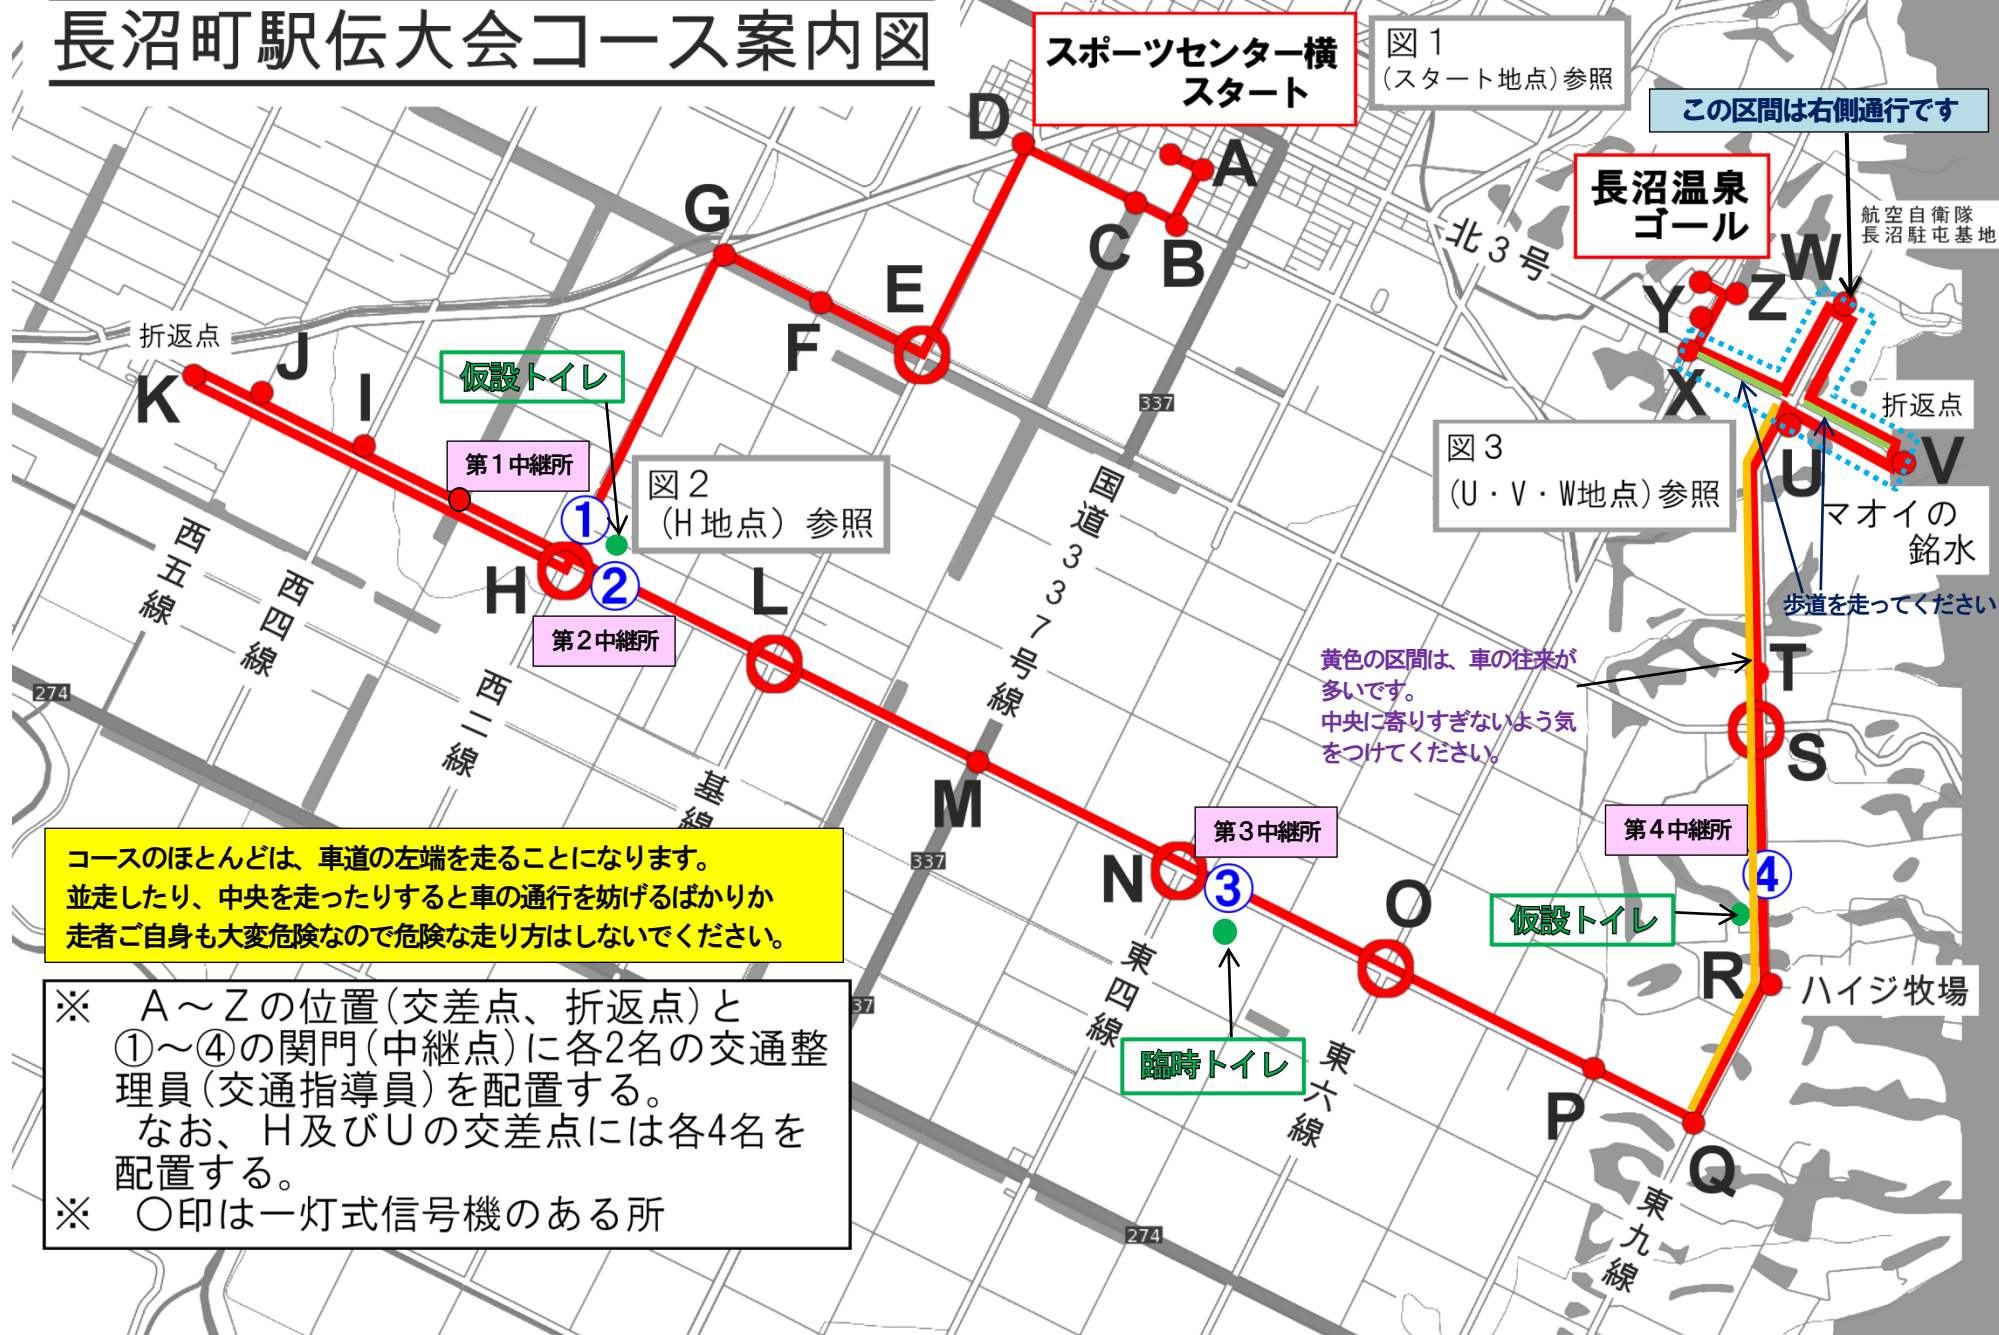

# 長沼町駅伝大会コース案内図

スポーツセンター横  
スタート

図1  
(スタート地点) 参照

この区間は右側通行です

長沼温泉  
ゴール

航空自衛隊  
長沼駐屯基地

図3  
(U・V・W地点) 参照

折返点

マオイの  
銘水

歩道を走ってください

黄色の区間は、車の往来が  
多いです。  
中央に寄りすぎないように気  
をつけてください。

コースのほとんどは、車道の左端を走ることになります。  
並走したり、中央を走ったりすると車の通行を妨げるばかりか  
走者ご自身も大変危険なので危険な走り方はしないでください。

※ A～Zの位置(交差点、折返点)と  
①～④の関門(中継点)に各2名の交通整  
理員(交通指導員)を配置する。  
なお、H及びUの交差点には各4名を  
配置する。  
※ ○印は一灯式信号機のある所