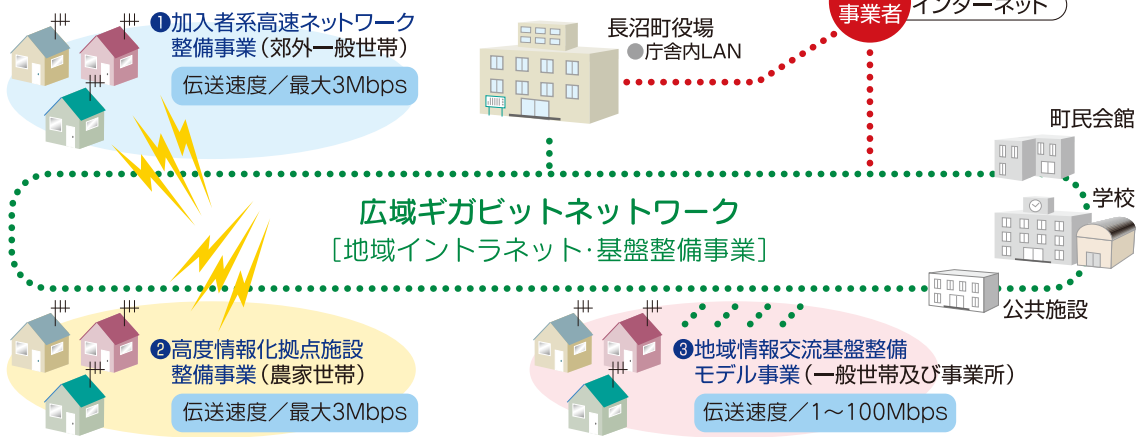

田園のまちを超高速インターネットで結ぶ新システム「まおいネット」

長沼町高度情報化推進事業

対象エリア

長沼町高度情報化推進事業では、長沼町内の各家庭及び事業所に、高速または超高速インターネットが利用できる環境を提供することにより、地域の活性化と事業者の誘致を図ることを目的として、「まおいネット」を構築しました。

まおいネットの回線は、町内全域をカバーしており、希望される町内の世帯や事業所は、所在地にかかわらず、高速インターネットの利用が可能です。

まおいネットトップ画面

まおいネットイメージ

3つの整備事業でつなぐネットワーク

まおいネットを使用したサービス

- 住基カード・町民カードの使用によるサービスの向上
 - 各種利用券や健康づくり助成券をポイント制にするなど、カードに統合。
- 各種証明書の発行の効率化
 - 簡易型証明書自動交付機

※「住基カード」は公的な身分証明書としての利用や公的個人認証のサービスが受けることができるほか、町の独自サービスも受けることができます。
 ※「町民カード」は、町の独自サービスが受けることができます。
 ※住基カードと町民カードについては1人につきどちらか1つのカードの選択となります。