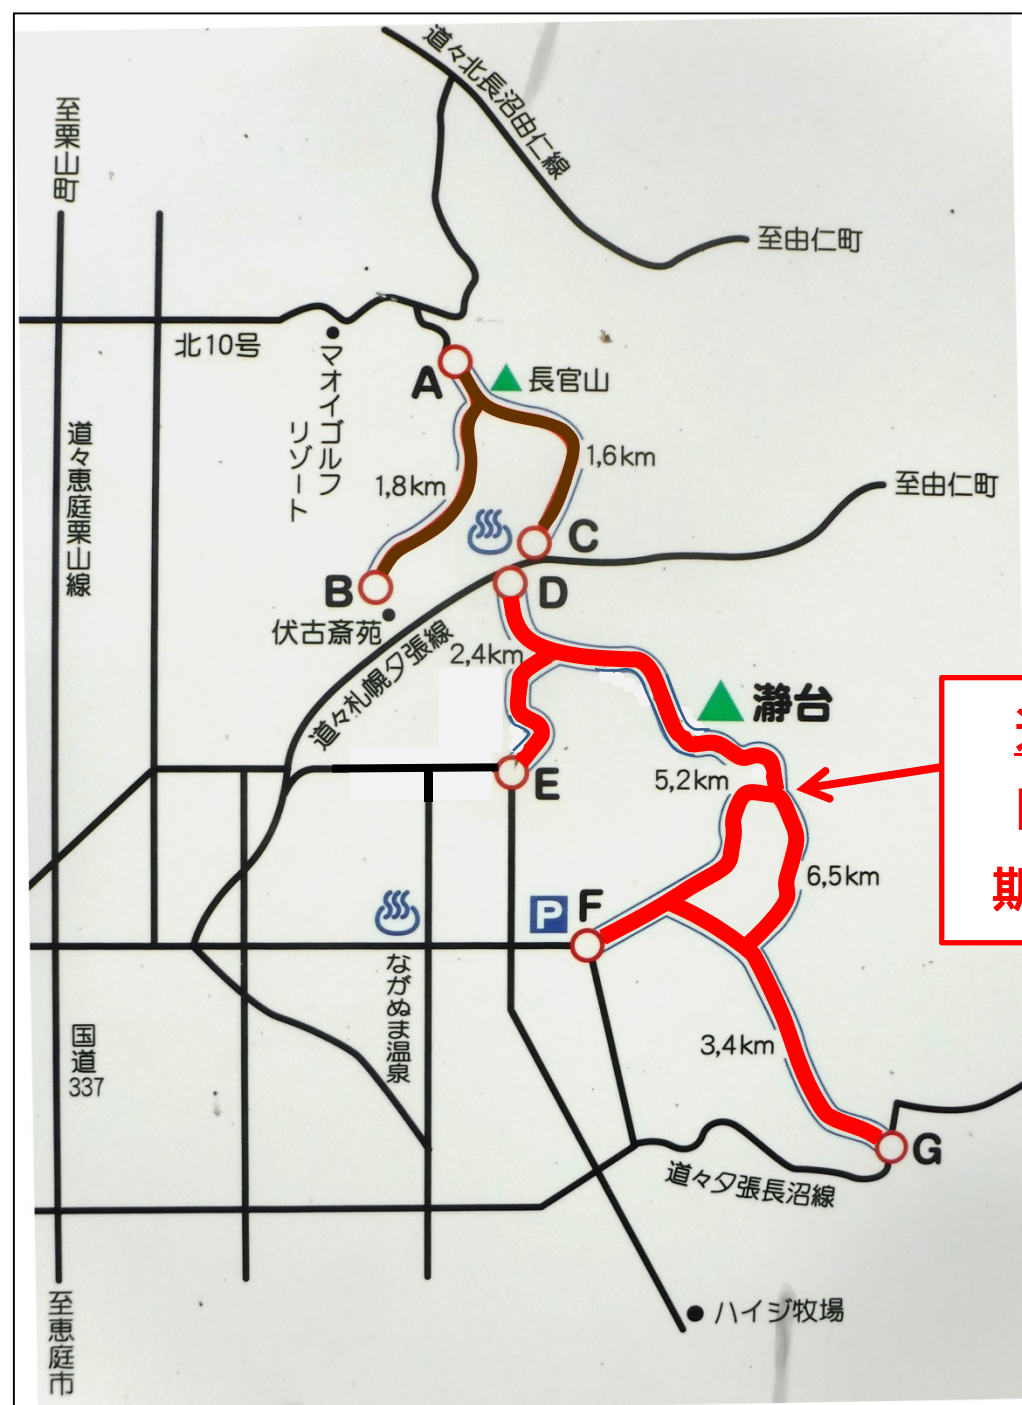

# 遊歩道通行止め等のお知らせ

森林整備を目的とした伐採作業を平成30年9月1日から平成31年2月28日まで実施します。  
以下の期間については、遊歩道沿いでの伐採作業を実施し危険なため、**遊歩道の通行を禁止します**。  
ご不便をお掛けいたしますが、ご協力をお願い致します。

**遊歩道通行止め期間：平成30年10月1日～平成31年2月28日**

**遊歩道通行止め区間：遊歩道D・E・F・G区間**

長官山方面のA・B・C区間は、この期間もこれまで通り利用可能です。

また、以下の期間については、遊歩道沿い以外の箇所で伐採作業を実施するので、遊歩道の利用は可能ですが十分にご注意ください。

**通行注意期間：平成30年9月1日～平成30年9月30日**

**通行注意区間：遊歩道D・E・F・G区間周辺**